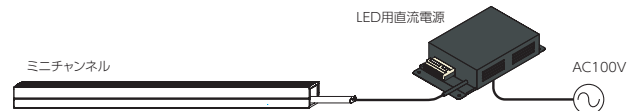

■ 機器構成図

■ LED用直流電源 屋内専用

LPS-40-08	¥25,000	① AC100V 50/60Hz 101VA	② DC8V 5A	③ 200灯
LPS-80-08	¥38,000	① AC100V 50/60Hz 185VA	② DC8V 10A	③ 400灯

① 入力定格 ② 出力定格 ③ 接続可能灯数

※ [ランプ灯数]は必要な灯具の長さ÷ランプピッチで算出してください。
※本機は一次側調光に対応していません。対応する電源を別途用意しておりますので、弊社までお問い合わせください。