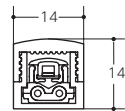

MCW-30-3000K

ランプピッチ

30: 30mm
50: 50mm
100:100mm
150:150mm

光源色

白色系:2000ケルビン
2500ケルビン
3000ケルビン
5000ケルビン
BL:ブルー GR:グリーン
RD:レッド AM:アンバー

■ 価格表

	● 2000K	● 2500K	○ 3000K	○ 5000K	● BL	● GR
MCW-30-__	¥29,000/m	① 6.67W/m	② 9.5m			
MCW-50-__	¥19,000/m	① 4.00W/m	② 12.3m			
MCW-100-__	¥11,500/m	① 2.00W/m	② 17.6m			
MCW-150-__	¥9,000/m	① 1.34W/m	② 21.6m			

① 消費電力 ② 最大長さ

● RD ● AM

MCW-30-__	¥21,000/m	① 6.67W/m	② 9.5m
MCW-50-__	¥14,600/m	① 4.00W/m	② 12.3m
MCW-100-__	¥8,800/m	① 2.00W/m	② 17.6m
MCW-150-__	¥7,200/m	① 1.34W/m	② 21.6m

① 消費電力 ② 最大長さ