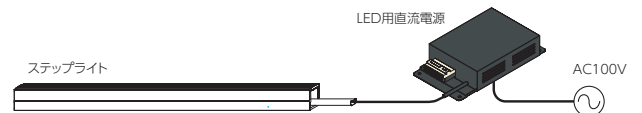

■ 機器構成図

■ LED用直流電源 屋内専用

LPS-40-08	¥25,000	① AC100V 50/60Hz 101VA	② DC8V 5A	③ 200灯
LPS-80-08	¥38,000	① AC100V 50/60Hz 185VA	② DC8V 10A	③ 400灯

① 入力定格 ② 出力定格 ③ 接続可能灯数

※ [ランプ灯数]は必要な灯具の長さ÷ランプピッチで算出してください。
※本機は一次側調光に対応していません。対応する電源を別途用意しておりますので、弊社までお問い合わせください。