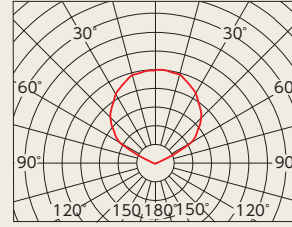

● RD:レッド

● AM:アンバー

● 配光曲線(1灯)

	直下光度	光束
2000K	1.3	4.0
2500K	1.7	5.0
3000K	1.7	5.0
5000K	2.0	6.0
BL	0.2	0.6
GR	0.5	1.5
RD	0.3	0.9
AM	0.23	0.7

[cd] [lm]