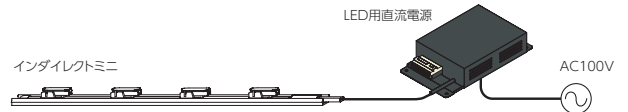

■ 機器構成図

■ LED用直流電源 屋内専用

LPS-40-08	¥25,000	① AC100V 50/60Hz 101VA	② DC8V 5A	③ 200灯
LPS-80-08	¥38,000	① AC100V 50/60Hz 185VA	② DC8V 10A	③ 400灯

① 入力定格 ② 出力定格 ③ 接続可能灯数

※ [ランプ灯数]は必要な灯具の長さ÷ランプピッチで算出してください。
※本機は一次側調光に対応していません。対応する電源を別途用意しておりますので、弊社までお問い合わせください。