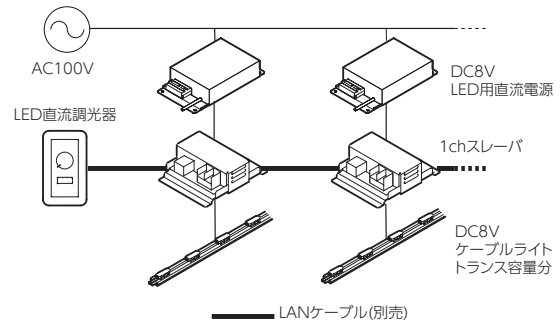

■ ケーブルライト 調光方法

LED直流調光器を使った調光

トキスター製品にあわせた制御で最適な調光が行える調光方法です。
増設が簡単で複数の灯具を調光することができます。

必要な電源とコントローラ

LED用直流電源	必要台数
LED直流調光器	1台
1chスレーバ	電源台数と同数
LANケーブル	スレーバ台数本

巻線トランス対応調光器を使った調光

ケーブルライトは巻線トランス負荷対応の調光器に対応します。
調光器の許容量分の負荷だけ点灯させることができます。
※詳細はp99をご覧ください。