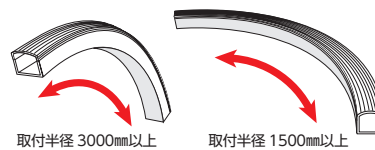

■ 曲げて使用する

ステップライトの取付方法

取付クリップを使用する (推奨)

別売の専用取付クリップ(RCL-CP)を利用すると簡単に着脱できます。
取付クリップは以下の間隔(推奨値)でネジ止めしてください。

- 平置き 1m
- 壁付け 0.3~0.5m
- 天付け 0.3~0.5m

ネジの使用できない箇所には両面テープとシーリング用シリコンの併用を推奨します。