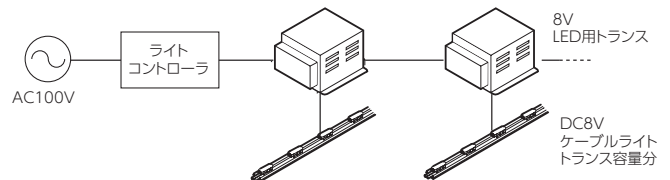

必要な電源とコントローラ

8VLED用トランス	必要台数
巻線トランス対応調光器	1台

市販の高機能ライトコントローラを使った調光

蛍光灯調光用のPWMまたは0-10V信号対応の調光器を利用した調光方法です。
信号をLC-DMRJと同形式に変換するシグナルコンバータを使うことで
世界中のライトコントローラに対応します。
※詳細はp100をご覧ください。

必要な電源とコントローラ

LED用直流電源	必要台数
シグナルコンバータ	1台
1chスレーバ	電源台数と同数
LANケーブル	スレーバ台数本
他社製ライトコントローラ	1台(※)

(※)機種によっては別途機器が必要になる場合があります。

■ LED用直流電源

屋内専用	LPS-40-08	¥25,000	① DC8V 5A
	LPS-80-08	¥38,000	① DC8V 10A
屋外用	LPSWP-80-08	¥40,000	① DC8V 10A

① 出力定格

■ LED用トランス

屋内専用	DTR-032-08	¥25,000	① DC8V 32VA
	DTR-080-08	¥38,000	① DC8V 80VA

① 出力定格

■ 調光制御機器 屋内専用

LC-DMRJ	LED直流調光器	¥19,000
LC-1CH-DPJ	1chスレーバ	¥16,000
LC-LAN10	LANケーブル	¥4,000

●ケーブル長さ:10m
※市販のLANケーブルもご利用いただけます。
カテゴリ5以上のストレート結線のLANケーブルをお買い求めください。