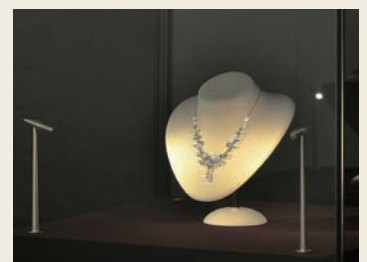

#### ほしいところに、動かせる光

フォーカシングダウンライトはリモートコントロールで  
照らす場所や明るさを自在に操作できる画期的なダウンライトです。  
トキコーポレーションならではのロボットアクチュエータ技術と  
LED技術とが一体となって誕生しました。

- ユニークな仮想ジンバル構造(PAT.P)により、埋込穴60のコンパクト設計を実現。
- 照射面まで2.5mで300ルクスと、読書灯として実用的な照度を確保。
- 付属のリモコンで位置や明るさを自在にコントロール。

#### ほしい時だけ、さしこむ光

小さな灯体から美しい光を発するミニマムサイズの  
スポットライトです。  
自由に回転するプラグ部分と上下の首振り機構を備えることで  
照射箇所を自在に変えられます。

- 個性あふれる3つのフォルムを、設置場所や目的にあわせて選択可能。
- 光源色は3000ケルビン、5000ケルビンをラインアップ。
- 灯体の接続にフーンプラグを採用、不要時の取り外しも容易。