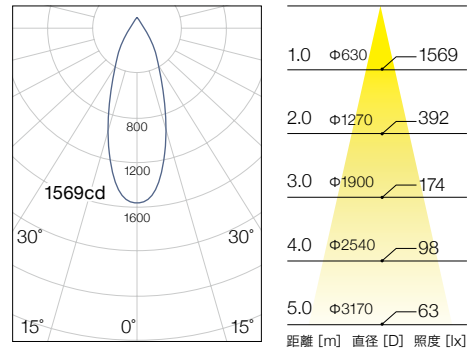

RANGE HOOD LIGHT

業務用レンジフードライト

屋内用

Made in Japan

入力電圧=DC35V
LED電流=250mA
LED消費電力=12W
演色性=Ra98
重量=1400g

明るさ=670lm(27K)、720lm(30K)、
755lm(40K)
振り角=真下方向より25°(2軸)
グレアカットアングル=48°
使用温度範囲=0~55°C

関連法規：東京消防庁 予防事務審査・検査基準
第3章 火を使用する設備等の技術基準
第2節 各論 第2厨房設備に準拠した設計

品番

RHL01-HC□□K-□□D-□

光源色

27K:2700K
30K:3000K
40K:4000K

配光

20D:20°
35D:35°

本体色

B:ブラック
S:ステンレス
ヘアライン仕上げ

本体	RHL01-HC_K-D_	¥82,000
LED用定電流電源	LDCC-M-12W-250PWM	¥8,000

※表示価格は全て税抜価格です。

寸法図

(mm)

配光・照度データ

※2700Kを使用した場合

20D

35D

配線方法