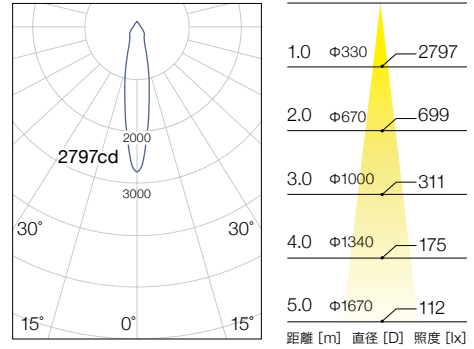

RANGE HOOD LIGHT

業務用レンジフードライト

屋内用

Made in Japan

入力電圧=DC35V
LED電流=250mA
LED消費電力=12W
演色性=Ra98
重量=1400g

明るさ=670lm(27K)、720lm(30K)、
755lm(40K)
振り角=真下方向より25°(2軸)
グレアカットアングル=48°
使用温度範囲=0~55°C

関連法規：東京消防庁 予防事務審査・検査基準
第3章 火を使用する設備等の技術基準
第2節 各論 第2厨房設備に準拠した設計

品番

RHL01-HC□□K-□□D-□

光源色

27K:2700K
30K:3000K
40K:4000K

配光

20D:20°
35D:35°

本体色

B:ブラック
S:ステンレス
ヘアライン仕上げ

本体	RHL01-HC_K-D_	¥82,000
LED用定電流電源	LDCC-M-12W-250PWM	¥8,000

※表示価格は全て税抜価格です。

寸法図

(mm)

配光・照度データ

※2700Kを使用した場合

20D

35D

配線方法