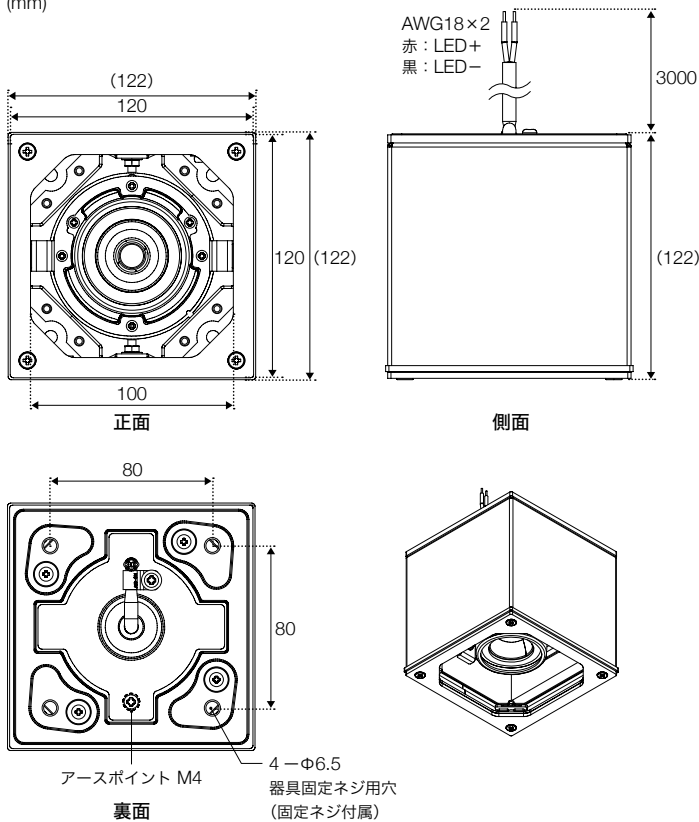

### 配光

20D:20°  
35D:35°

## 寸法図

(mm)